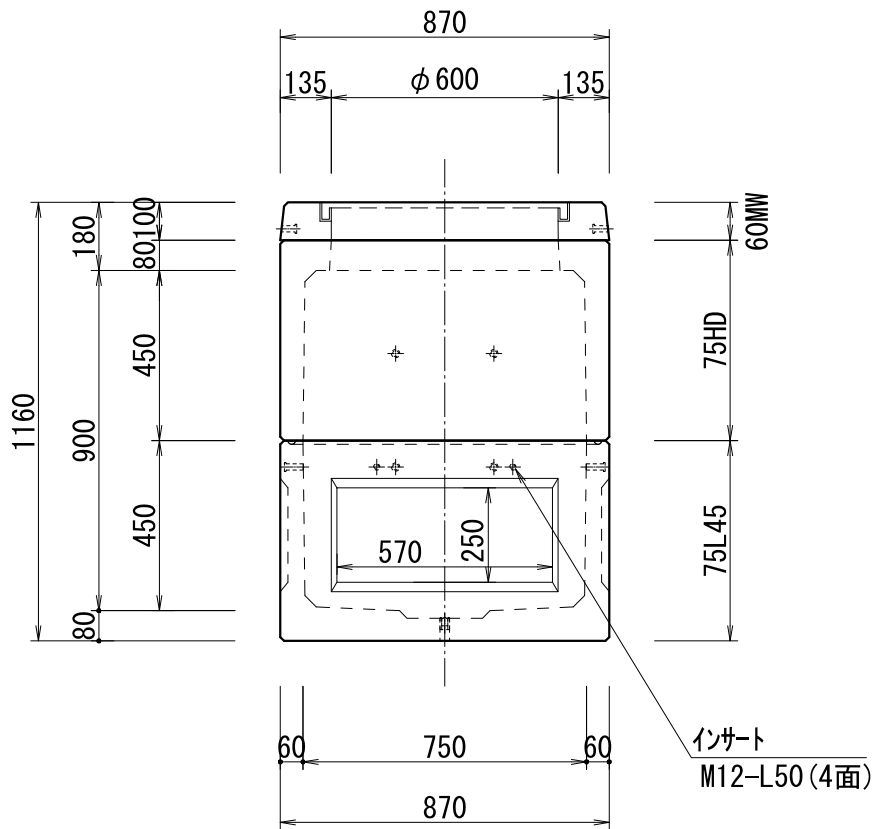

平面図

側面図

製品	種別	FCハンドホール	質量	733 kg	縮尺	S=1:20	図番	FC075 AD90	作成日	2022/10/13
	用途	全体図								
	概略寸法	75AD90								
	特記									
		承認	赤石	照査	杉本	設計	上坂	製図	杉本	