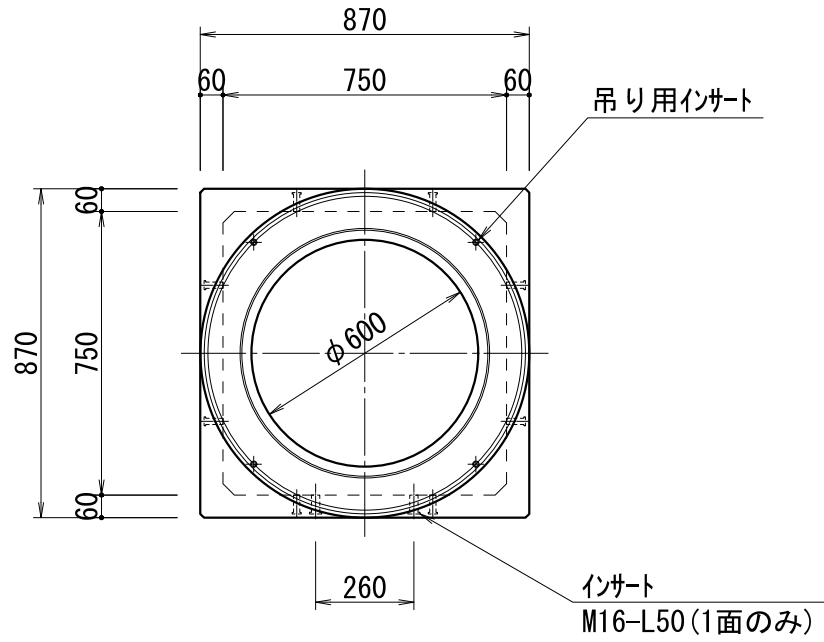

平面図

側面図

製品	種別	FCハンドホール	質量	733 kg	縮尺	S=1:20	図番	FC075 AD90	作成日	2022/10/13
	用途	全体図								
	概略寸法	75AD90								
	特記									
		承認	赤石	照査	杉本	設計	上坂	製図	杉本	